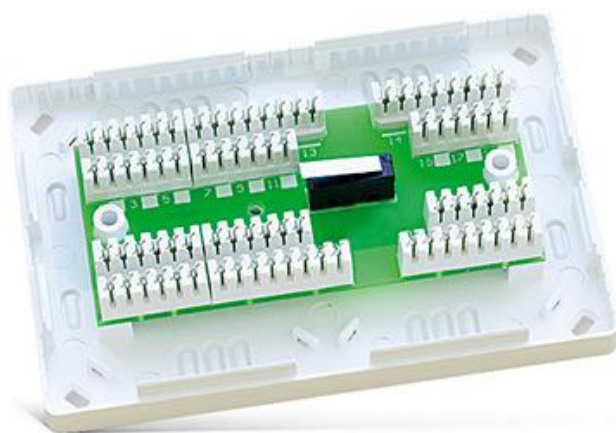

# MZ-3 CT

## МОДУЛЬ МОНТАЖНЫХ КЛЕММ

MZ-3 CT – это универсальный модуль монтажных клемм, предназначенный для применения в электрических системах низкого напряжения, таких как, например, системы охранных сигнализаций. Он предназначен для подключения проводов без необходимости их припаивания или использования дополнительных присоединительных принадлежностей. Для облегчения работы клеммам назначены номера. MZ-3 CT имеет 78 клемм типа krone (39 пар) с максимальным напряжением 24 В AC/DC и током до 500 мА. Дополнительно, модуль имеет тамперный контакт, реагирующий на вскрытие корпуса.

Модуль выпускается в белом пластиковом корпусе.

- упрощение выполнения соединений в слаботочных системах, таких как системы охранной сигнализации
- клеммы типа KRONE

## ТЕХДААННЫЕ

Число клемм	39 пар
Максимальный допускаемый ток на клеммах	24 В DC/AC
Тамперный (антисаботажный) контакт	да
Габаритные размеры корпуса	132 x 89 x 30 мм
Вес	151 г