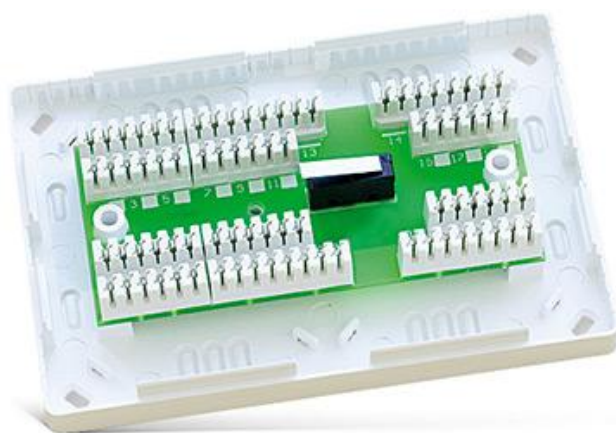

MZ-3 CT

МОДУЛЬ МОНТАЖНЫХ КЛЕММ

MZ-3 CT – это универсальный модуль монтажных клемм, предназначенный для применения в электрических системах низкого напряжения, таких как, например, системы охранных сигнализаций. Он предназначен для подключения проводов без необходимости их припаивания или использования дополнительных присоединительных принадлежностей. Для облегчения работы клеммам назначены номера. MZ-3 CT имеет 78 клемм типа krone (39 пар) с максимальным напряжением 24 В AC/DC и током до 500 мА. Дополнительно, модуль имеет тамперный контакт, реагирующий на вскрытие корпуса.

Модуль выпускается в белом пластиковом корпусе.

- упрощение выполнения соединений в слаботочных системах, таких как системы охранной сигнализации
- клеммы типа KRONE

ТЕХДААННЫЕ

Число клемм	39 пар
Максимальный допускаемый ток на клеммах	24 В DC/AC
Тамперный (антисаботажный) контакт	да
Габаритные размеры корпуса	132 x 89 x 30 мм
Вес	151 г